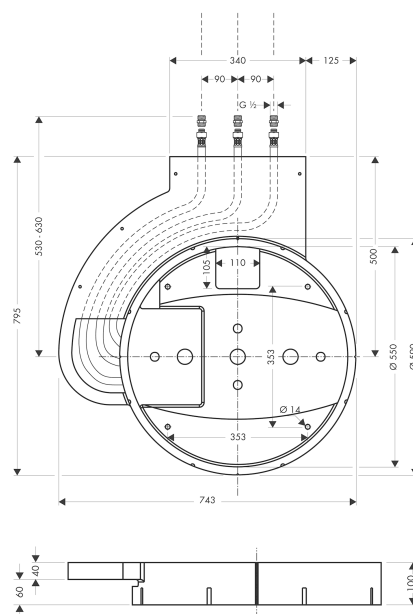

## Raindance

Скрытая часть для Raindance Rainmaker, ½'

Поверхности : п.а. Артикулный номер: 28412180

#### Опциональные принадлежности

- Raindance Rainmaker, Ø 600 мм, с подсветкой, ½' (#26117XXX)
- Raindance Rainmaker, Ø 600 мм, без подсветки, ½' (#26115XXX)
- Верхний душ Raindance Rainmaker Ø 600 мм Air 3jet, с подсветкой, ½' (#28404XXX)
- Верхний душ Raindance Rainmaker Ø 600 мм Air 3jet, без подсветки, ½' (#28403XXX)

## Raindance

Скрытая часть для Raindance Rainmaker, 1/2'

Поверхности : п.а.    Артикульный номер: 28412180