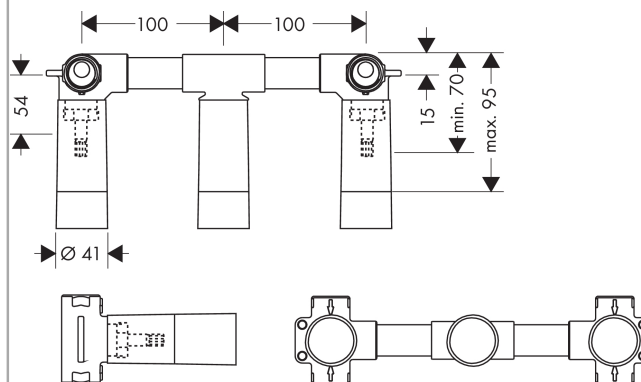

Grundkörper für 3-Loch Waschtischarmatur Unterputz für WandmontageOberflächen: **k.A.** Artikelnummer: **10303180****Beschreibung****Merkmale**

- passend für alle 3-Loch Waschtischarmaturen für Wandmontage
- Anschluss von oben oder unten
- Anschlussgröße: DN15/DN20
- P-IX 9380/IA
- P-IX 28536/IO
- P-IX 19149/IA
- P-IX 9380/IA
- DVGW NW-6501BT0602
- ETA VA 1.42/19070
- ETA VA 1.42/19070
- ETA VA 1.42/19070
- ACS 14 ACC LY 006
- ACS 14 ACC LY 006, valide jusqu'au 07.01.2019
- WRAS 1012008
- WRAS 1112034
- WRAS 1502006
- WRAS 1206320
- SVGW 1001-5666
- SVGW 1001-5666
- SINTEF 1425
- SINTEF 1425

Optionales Zubehör

- Trockenmanschette (#96383XXX)
- Verlängerungsset für Grundkörper 3-Loch Waschtischarmatur Unterputz für Wandmontage (#96259XXX)

Grundkörper für 3-Loch Waschtischarmatur Unterputz für Wandmontage

Oberflächen: k.A. Artikelnummer: 10303180

Produktabbildung

Maßzeichnung

Grundkörper für 3-Loch Waschtischarmatur Unterputz für Wandmontage
Oberflächen: k.A. Artikelnummer: 10303180

Explosionszeichnung

Baujahr: >03/01

Grundkörper für 3-Loch Waschtischarmatur Unterputz für Wandmontage

Oberflächen: k.A. Artikelnummer: 10303180

Ersatzteilliste

Baujahr: >03/01

Pos.	Beschreibung	Artikelnummer	PG	VE
1	Verlängerung 25 mm	96259000	12	1
2	Absperreinheit rechts schließend	94009000	9	1
3	Dichtmanschette	96383000	0	1
4	O-Ring 18x2	98181000	2	1
5	Verlängerung 25 mm	95413000	12	1