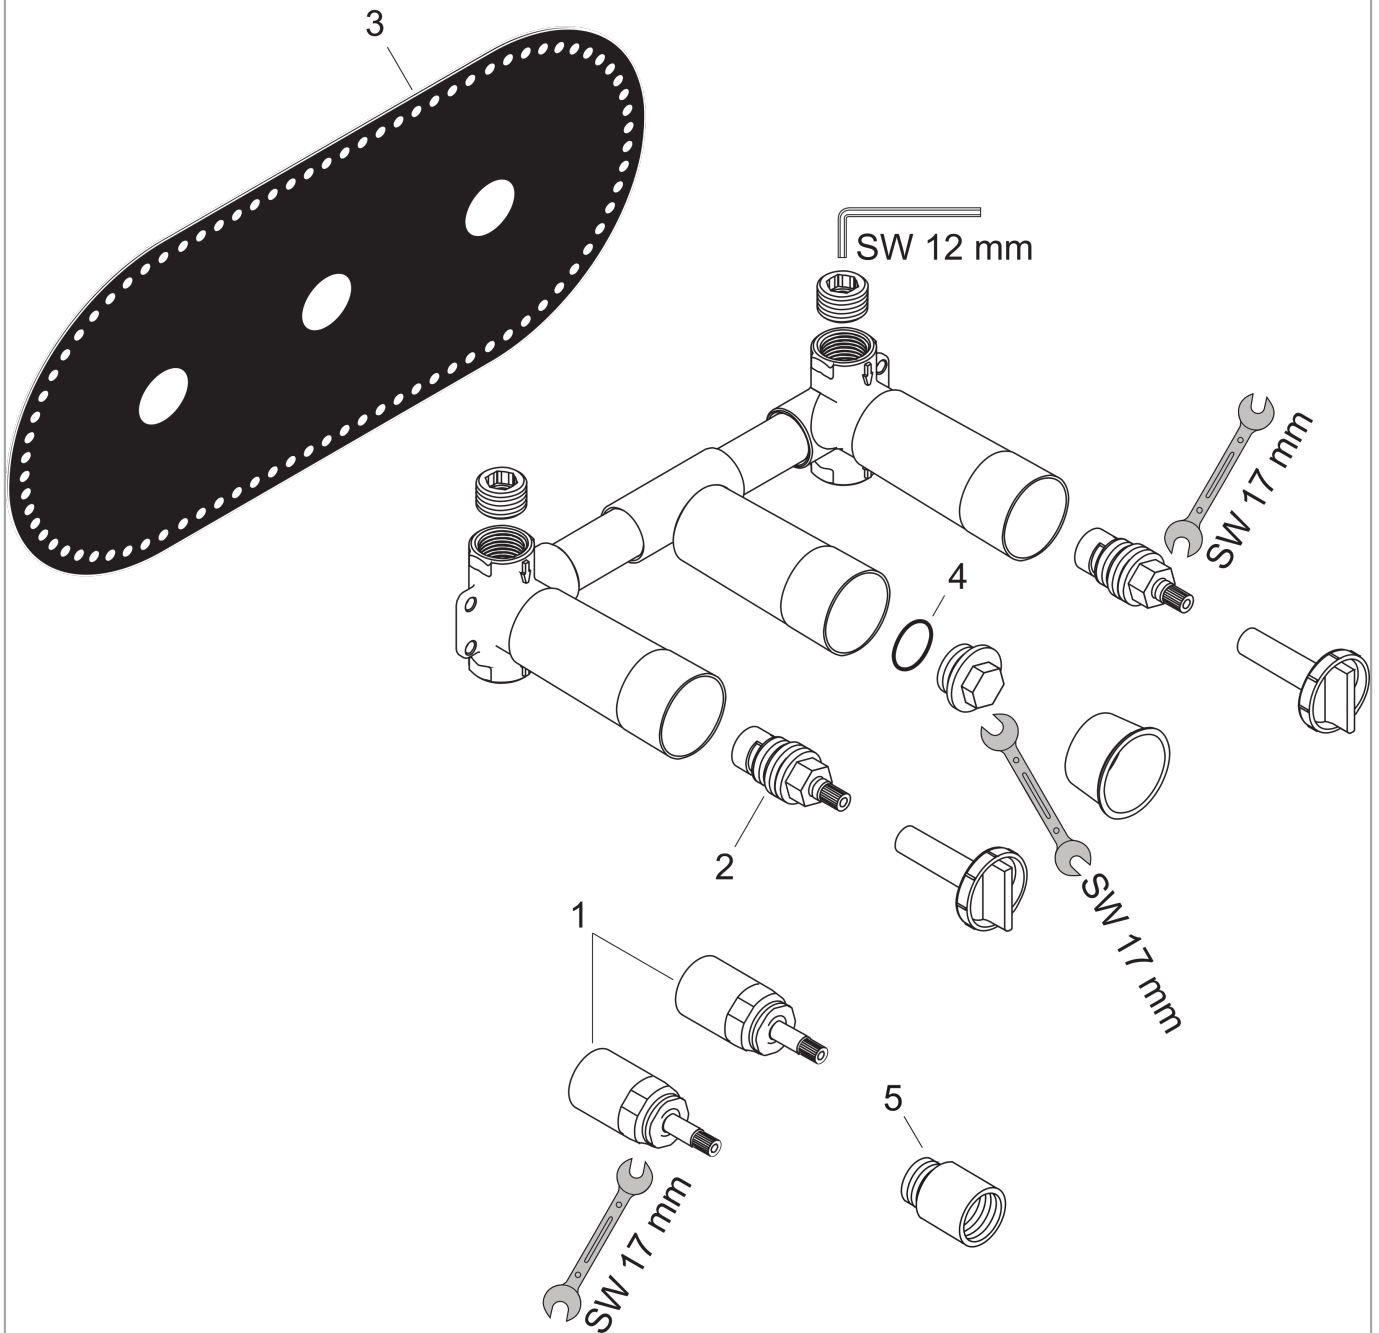

Grundkörper für 3-Loch Waschtischarmatur Unterputz für WandmontageOberflächen: **k.A.** Artikelnummer: **10303180****Beschreibung****Merkmale**

- passend für alle 3-Loch Waschtischarmaturen für Wandmontage
- Anschluss von oben oder unten
- Anschlussgröße: DN15/DN20
- P-IX 9380/IA
- P-IX 28536/IO
- P-IX 19149/IA
- P-IX 9380/IA
- DVGW NW-6501BT0602
- ETA VA 1.42/19070
- ETA VA 1.42/19070
- ETA VA 1.42/19070
- ACS 14 ACC LY 006
- ACS 14 ACC LY 006, valide jusqu'au 07.01.2019
- WRAS 1012008
- WRAS 1112034
- WRAS 1502006
- WRAS 1206320
- SVGW 1001-5666
- SVGW 1001-5666
- SINTEF 1425
- SINTEF 1425

Optionales Zubehör

- Trockenmanschette (#96383XXX)
- Verlängerungsset für Grundkörper 3-Loch Waschtischarmatur Unterputz für Wandmontage (#96259XXX)

Grundkörper für 3-Loch Waschtischarmatur Unterputz für Wandmontage

Oberflächen: k.A. Artikelnummer: 10303180

Produktabbildung

Maßzeichnung

Grundkörper für 3-Loch Waschtischarmatur Unterputz für Wandmontage
Oberflächen: k.A. Artikelnummer: 10303180

Explosionszeichnung

Baujahr: >03/01

Grundkörper für 3-Loch Waschtischarmatur Unterputz für Wandmontage

Oberflächen: k.A. Artikelnummer: 10303180

Ersatzteilliste

Baujahr: >03/01

Pos.	Beschreibung	Artikelnummer	PG	VE
1	Verlängerung 25 mm	96259000	12	1
2	Absperreinheit rechts schließend	94009000	9	1
3	Dichtmanschette	96383000	0	1
4	O-Ring 18x2	98181000	2	1
5	Verlängerung 25 mm	95413000	12	1